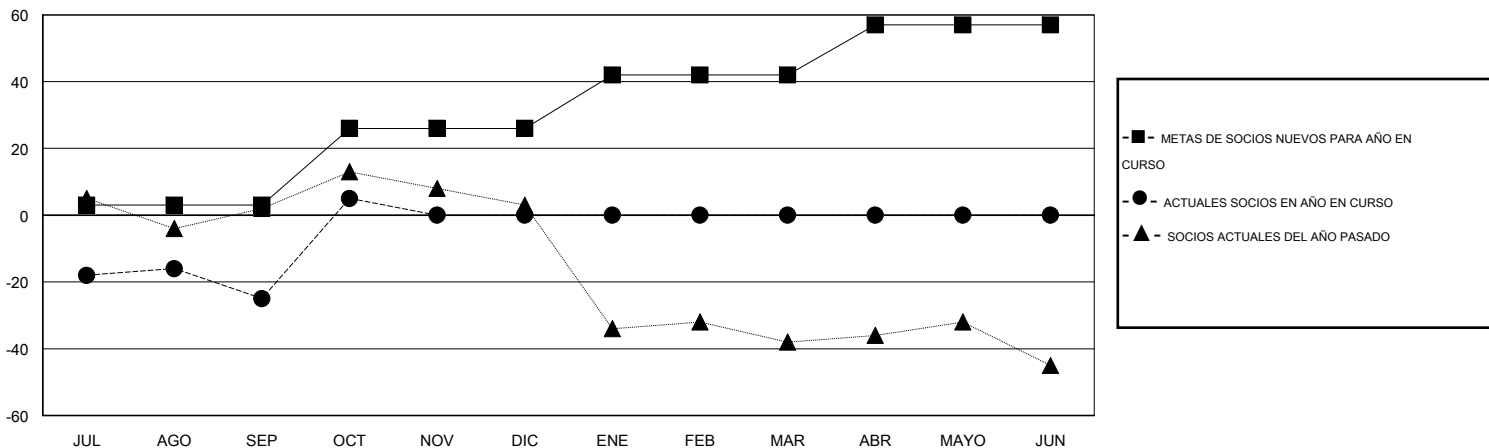

MONTHLY MEMBERSHIP PROGRESS REPORT

District O 1

Results as of: 10/31/2016

GMT: Pedro Marrello

UBICACIÓN ARGENTINA

GMT DE AE 3

Clubes					socios				
RESULTADOS DE 2016-2017					RESULTADOS DE 2016-2017				
TRIMESTRE	META DE CLUBES NUEVOS	NUEVOS CLUBES	CLUBES DADOS DE BAJA	GANANCIA/PÉRDIDA NETA	TRIMESTRE	META DE SOCIOS NUEVOS	SOCIOS FUNDADORES Y SOCIOS AÑADIDOS	SOCIOS DADOS DE BAJA	GANANCIA/PÉRDIDA NETA
JUL/AGO/SEP	0	0	1	-1	JUL/AGO/SEP	3	21	46	-25
OCT/NOV/DIC	1	1	0	1	OCT/NOV/DIC	23	38	8	30
ENE/FEB/MAR	1	0	0	0	ENE/FEB/MAR	16	0	0	0
ABR/MAYO/JUN	1	0	0	0	ABR/MAYO/JUN	15	0	0	0

METAS Y CIFRA ACUMULATIVA DE CLUBES NUEVOS

METAS Y CIFRA ACUMULATIVA DE SOCIOS

CLUBES DADOS DE BAJA: 1	14 CLUBS OF 47 AÑADIERON 1 O MÁS SOCIOS NUEVOS	DISTRIBUCIÓN POR SEXO
		MASCULINO 357 (42.60%)
		FEMENINO 481 (57.40%)
SOCIOS DADOS DE BAJA	CLIC AQUÍ PARA DATOS DE SALUD DE CLUB	SOCIOS EN UNIDAD FAMILIAR 320
FALLECIDOS 2		CABEZA DE FAMILIA 149
CLUB CANCELADO 0		NO ES CABEZA DE FAMILIA 171
OTRO 52		
TOTAL 54		