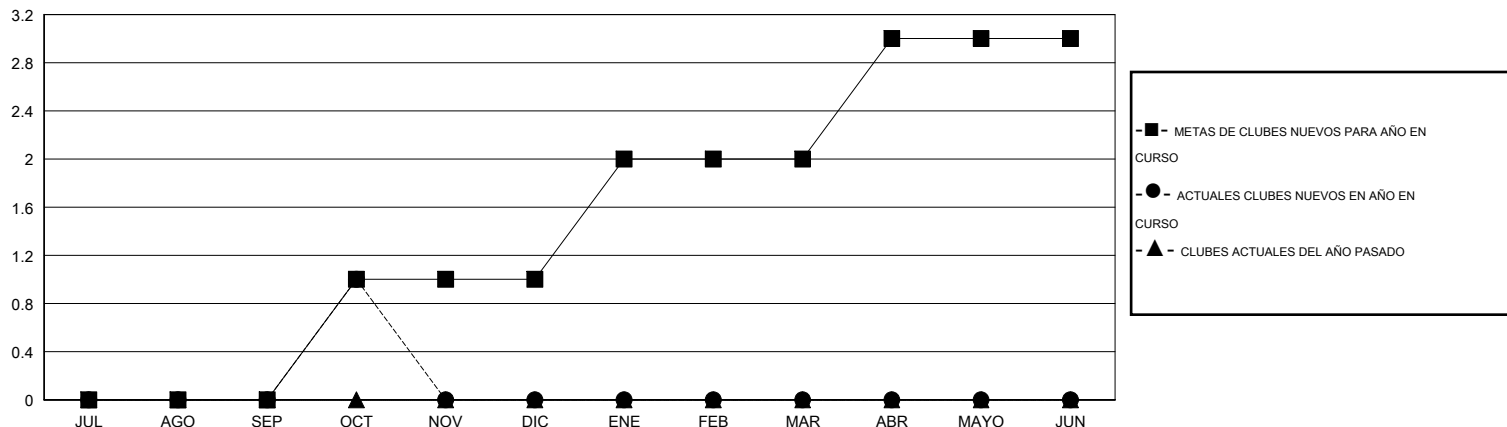

MONTHLY MEMBERSHIP PROGRESS REPORT

District O 1

Results as of: 10/31/2016

GMT: Pedro Marrello

UBICACIÓN ARGENTINA

GMT DE AE 3

Clubes					socios				
RESULTADOS DE 2016-2017					RESULTADOS DE 2016-2017				
TRIMESTRE	META DE CLUBES NUEVOS	NUEVOS CLUBES	CLUBES DADOS DE BAJA	GANANCIA/PÉRDIDA NETA	TRIMESTRE	META DE SOCIOS NUEVOS	SOCIOS FUNDADORES Y SOCIOS AÑADIDOS	SOCIOS DADOS DE BAJA	GANANCIA/PÉRDIDA NETA
JUL/AGO/SEP	0	0	1	-1	JUL/AGO/SEP	3	21	46	-25
OCT/NOV/DIC	1	1	0	1	OCT/NOV/DIC	23	38	8	30
ENE/FEB/MAR	1	0	0	0	ENE/FEB/MAR	16	0	0	0
ABR/MAYO/JUN	1	0	0	0	ABR/MAYO/JUN	15	0	0	0

METAS Y CIFRA ACUMULATIVA DE CLUBES NUEVOS

METAS Y CIFRA ACUMULATIVA DE SOCIOS

CLUBES DADOS DE BAJA: 1	14 CLUBS OF 47 AÑADIERON 1 O MÁS SOCIOS NUEVOS	DISTRIBUCIÓN POR SEXO
		MASCULINO 357 (42.60%)
		FEMENINO 481 (57.40%)
SOCIOS DADOS DE BAJA	CLIC AQUÍ PARA DATOS DE SALUD DE CLUB	SOCIOS EN UNIDAD FAMILIAR 320
FALLECIDOS 2		CABEZA DE FAMILIA 149
CLUB CANCELADO 0		NO ES CABEZA DE FAMILIA 171
OTRO 52		
TOTAL 54		